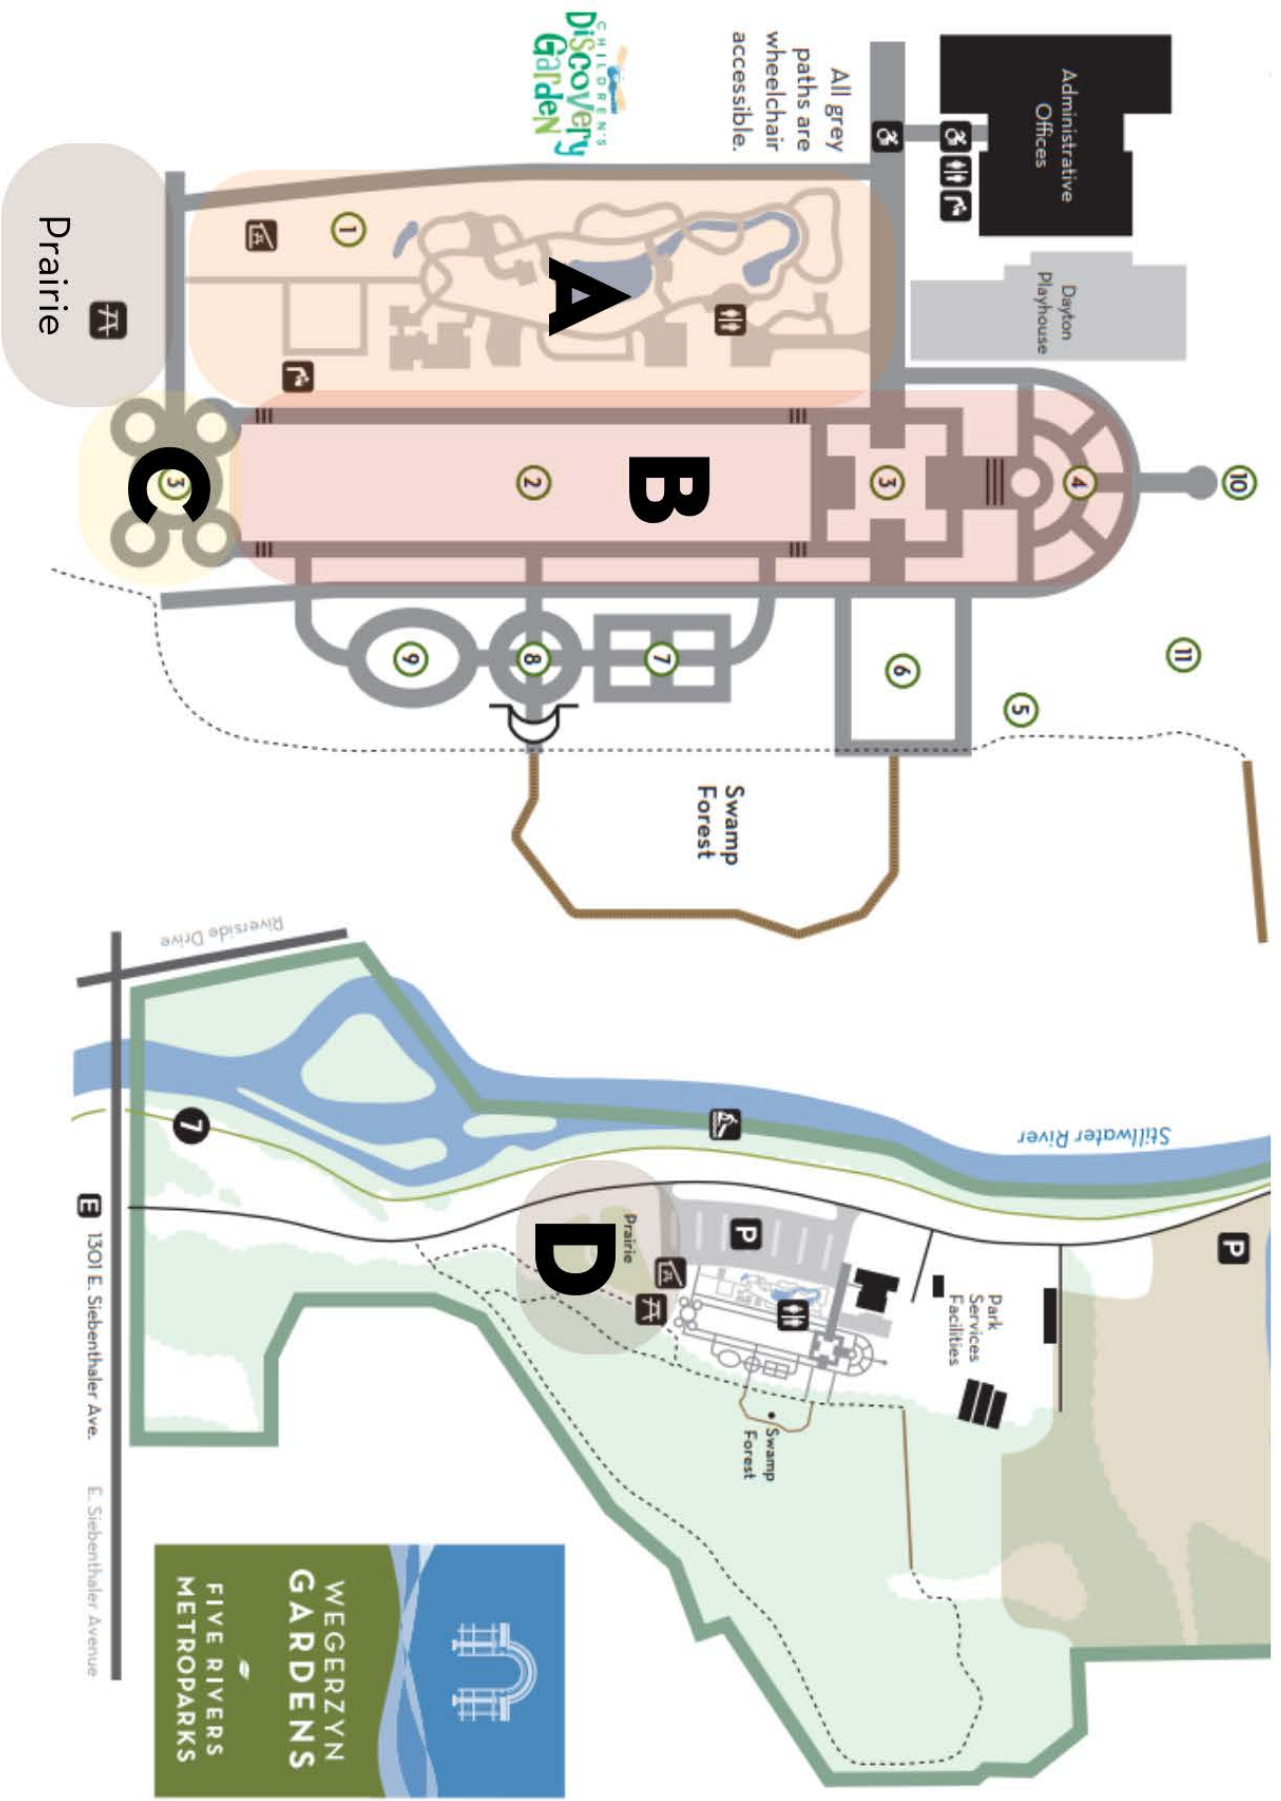

# PARK MAP

Riverside Drive  
1301 E. Siebenthaler Ave. E. Siebenthaler Avenue